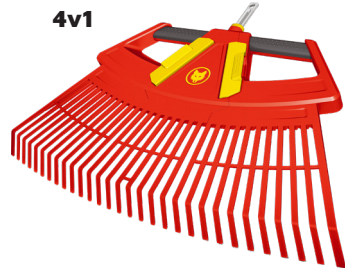

4290101
71BED013650
**Násada
teleskopická
VARIO 220-
400cm ZM-V4**

4290285
3943062
**Násada
Aluminium
80cm ZM-AD**

4290140
3944840
**Násada hliníková
35cm ZM-04**

4290148
71AED014650
**Násada pre
minináradie
15cm ZM-15**

4290017
3938000
**Násada hliníková
118cm ZM1 12**

4290176
3938020
**Násada hliníková
144cm ZM1 15**

4290125
71AAA033650
**Hrable plastové
42cm Ui-M**

4290320
71AAA045650
**Hrable na lístie
4v1**

4290127
71AAA009650
**Motyčka plečka
15cm bez
násady HO-M 15**