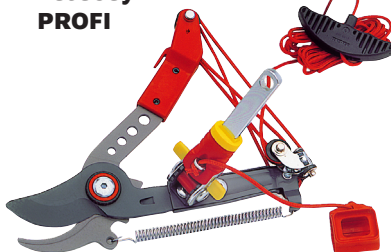

4290453
71ACA006650
**Nožnice dvojnožové
na konáre bez
násady RR-VM
PROFI**