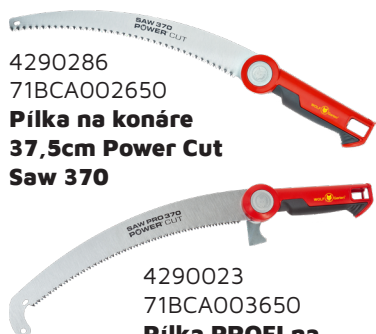

4290154
71AAA021650
**Škrabka na
škáry FK-M**

4290168
71AAA038650
**Ohraňovač
trávniku RM-M**

4290182
71QA004650
**Škrabka na ľad
IS-M/ZM**

4290443
71ANA008650
**Zmeták na rohy
BW 25 M**

4290131
71AAA022650
**Vypichovač
buriny IW-M**